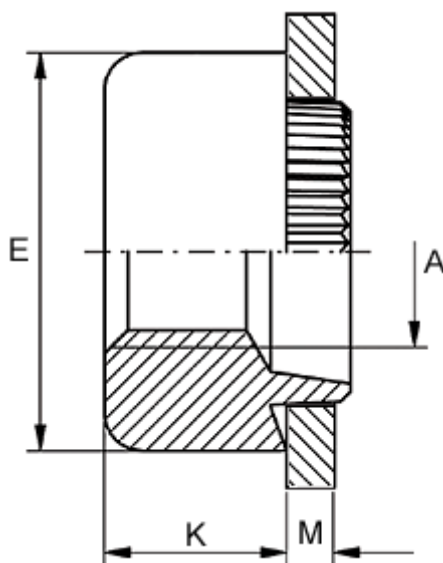

Varenummer: 12709000120100
Beskrivelse: KLEE-coil 709 000 120.100
M12 stål uhærdet

Mål

Anbefalet huldia. for ekstrem belastning	= 19.3
Anbefalet huldia. for normal brug	= 19.6
Højde K	= 10.2
Indvendigt gevind A	= M12
Pladetykkelse M	= 2,3 til 2,5
Udvendig diameter E	= 25.3